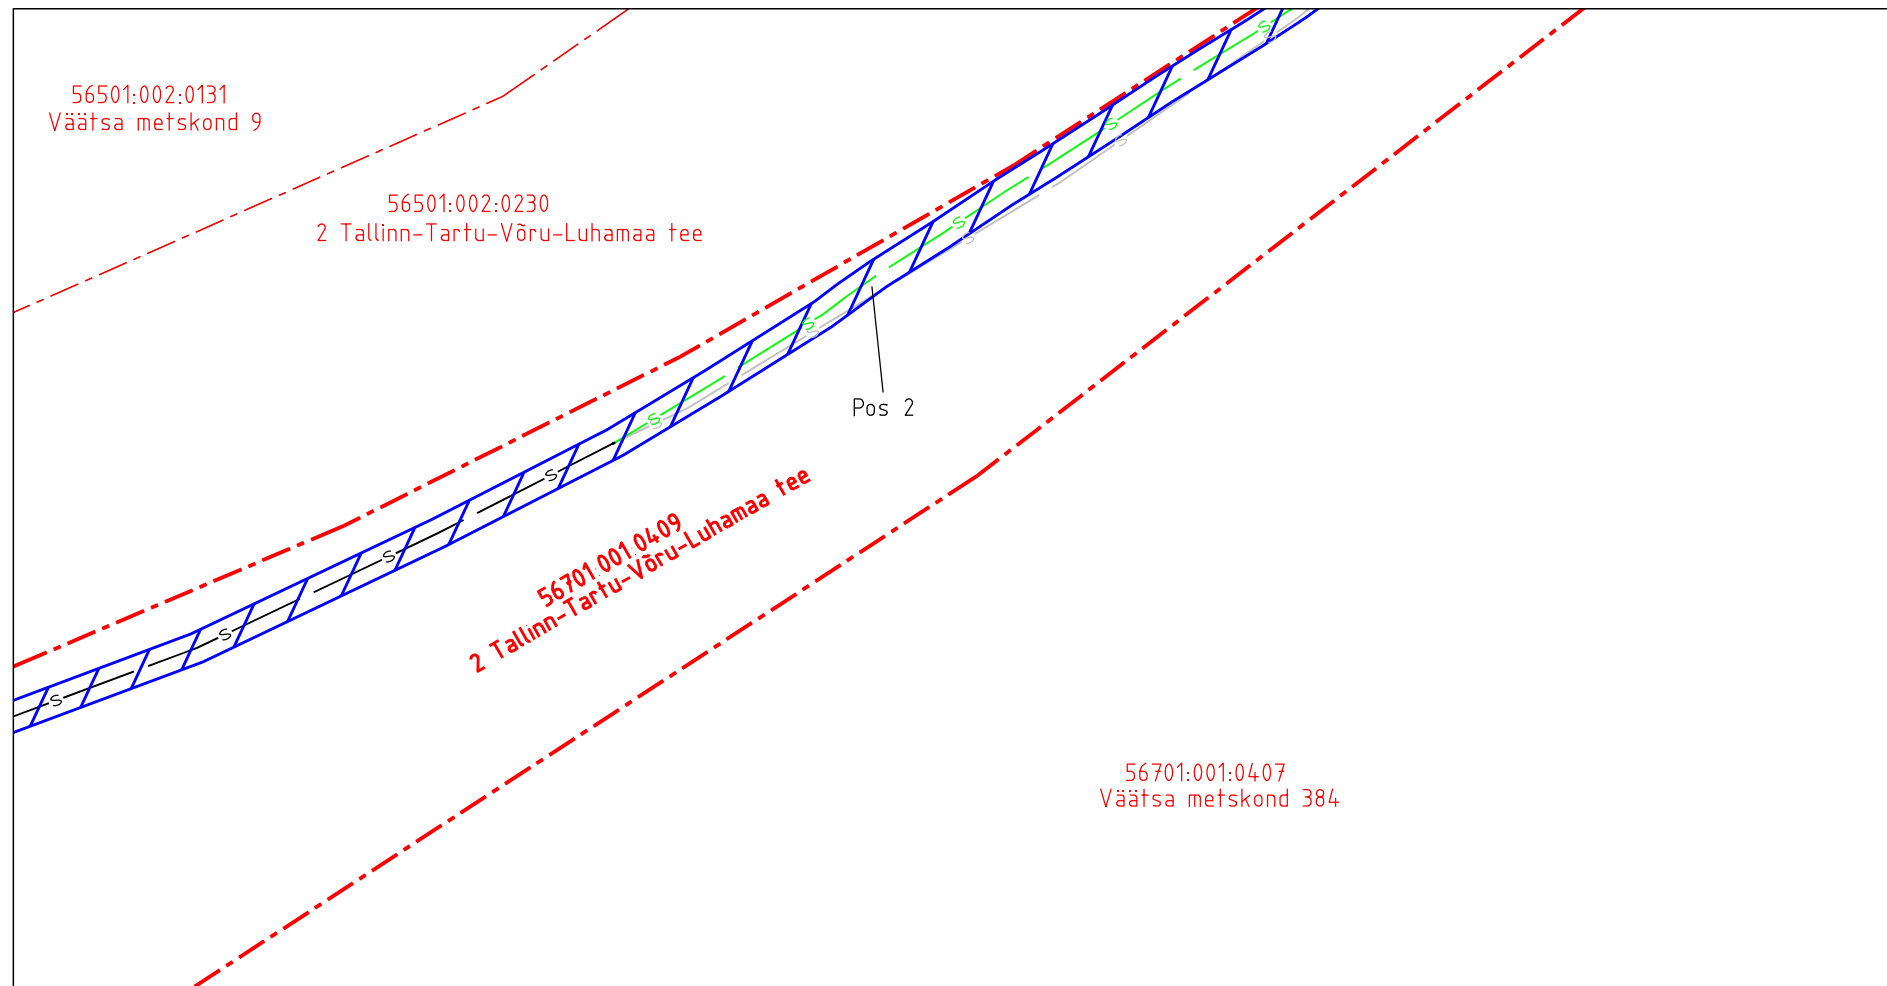

TINGMÄRGID:

	rajatud side maakaabel
	ol.olev side maakaabel
	demont. side maakaabel

IKÕ ala pos nr	Asukoht riigitee suhtes (lõigu algus ja lõpp km)	Ala pindala (m2)
2	kulgmine 67,59-67,86 km'l	531

- Isikliku kasutusõiguse ala pindala kokku ligikaudu 576 m²
- Katastriüksuste piirid
- Koormatava katastriüksuse piir

Isikliku kasutusõiguse ala plaan
Kinnistu nimi: 2 Tallinn-Tartu-Võru-Luhamaa tee (KV85069)
Katastritunnus: 56701:001:0409
Asukoht: Võõbu küla, Paide linn, Järva maakond
Crusta projekt OÜ töö nr 721215

Koostaja:
OÜ Kirjanurk