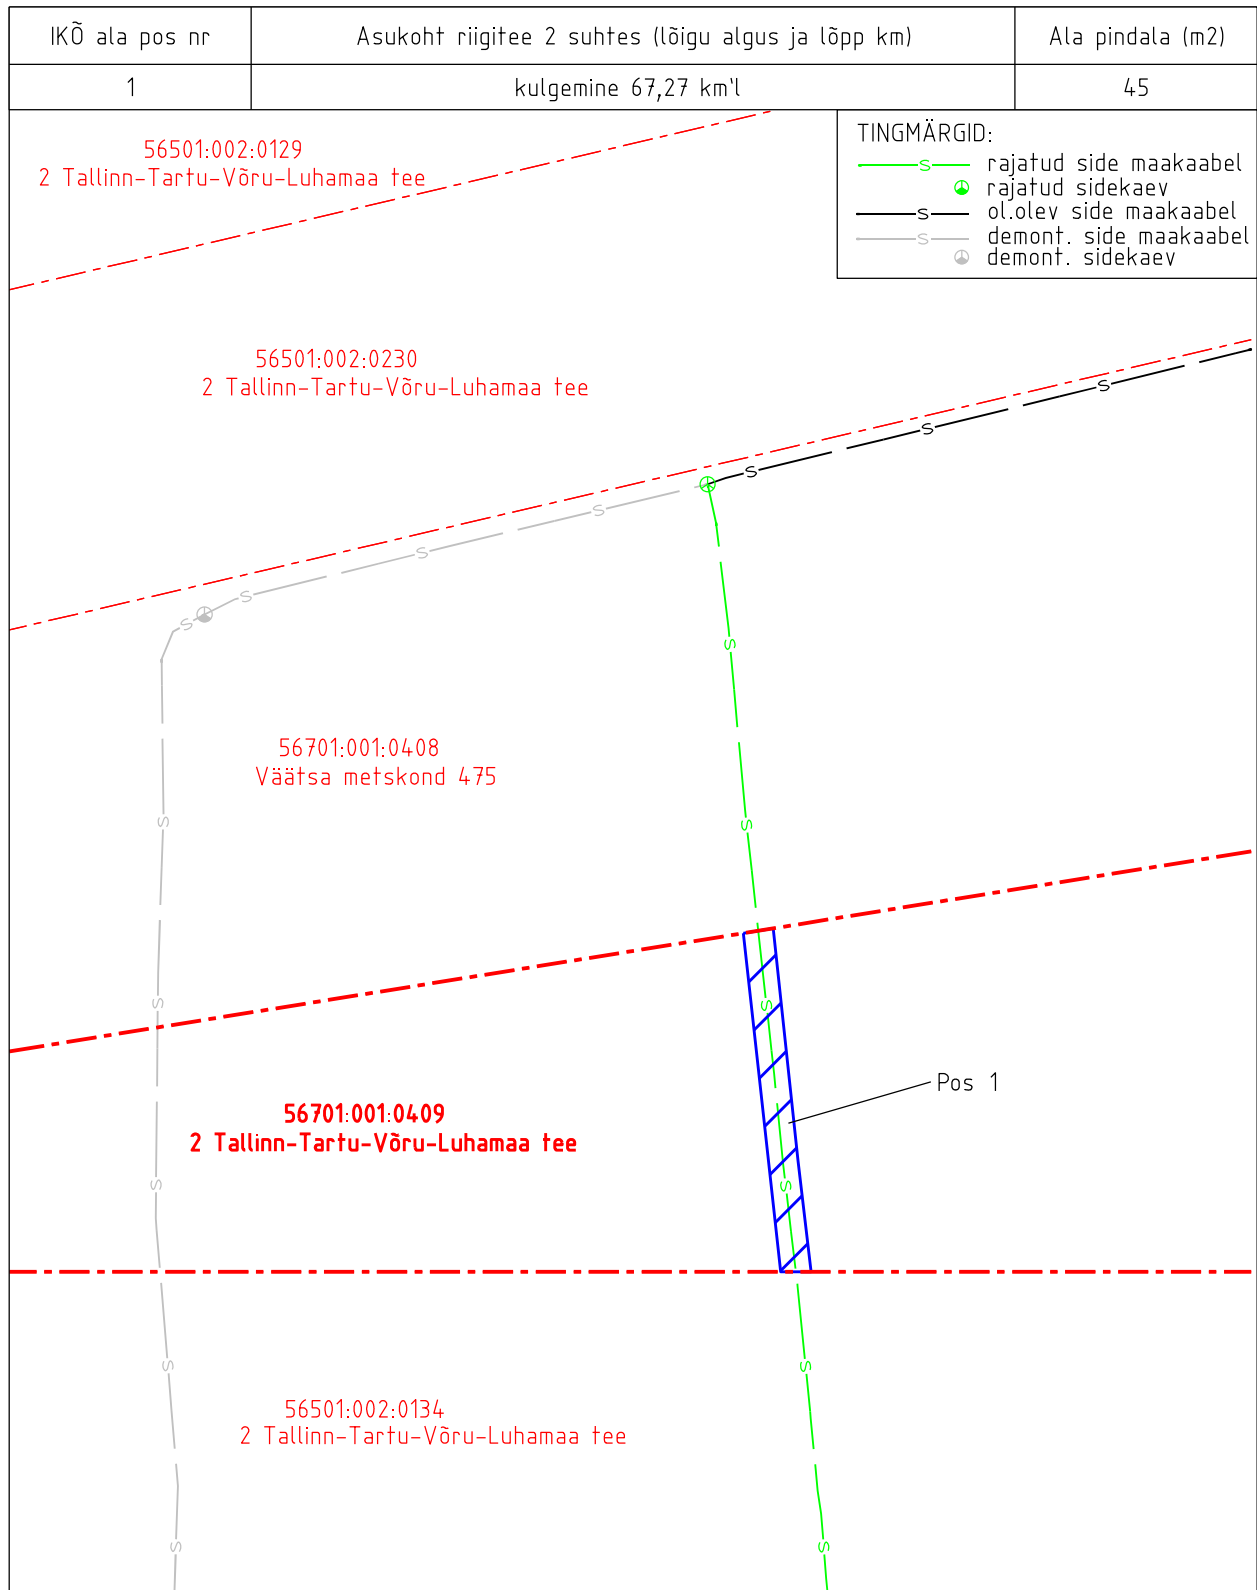

Isikliku kasutusõiguse ala plaan

Kinnistu nimi: 2 Tallinn-Tartu-Võru-Luhamaa tee (KV85069)

Katastritunnus: 56701:001:0409

Asukoht: Võõbu küla, Paide linn, Järva maakond

Crusta projekt OÜ töö nr 721215

Isikliku kasutusõiguse ala pindala kokku ligikaudu 576 m²

Koormatava katastriüksuse piir

Katastriüksuste piirid

Plaan 4-1

M 1:500

Koostaja:

OÜ Kirjanurk

IKÕ ala pos nr	Asukoht riigitee suhtes (lõigu algus ja lõpp km)	Ala pindala (m2)
2	kulgemine 67,59-67,86 km'l	531

TINGMÄRGID:
 —s— ol.olev side maakaabel

-  Isikliku kasutusõiguse ala pindala kokku ligikaudu 576 m²
-  Katastriüksuste piirid
-  Koormatava katastriüksuse piir

Isikliku kasutusõiguse ala plaan
 Kinnistu nimi: 2 Tallinn-Tartu-Võru-Luhamaa tee (KV85069)
 Katastritunnus: 56701:001:0409
 Asukoht: Võõbu küla, Paide linn, Järva maakond
 Crusta projekt OÜ töö nr 721215

IKÕ ala pos nr	Asukoht riigitee suhtes (lõigu algus ja lõpp km)	Ala pindala (m ²)
2	kulgmine 67,59-67,86 km'l	531

TINGMÄRGID:

- s— rajatud side maakaabel
- s— ol.olev side maakaabel
- s— demont. side maakaabel