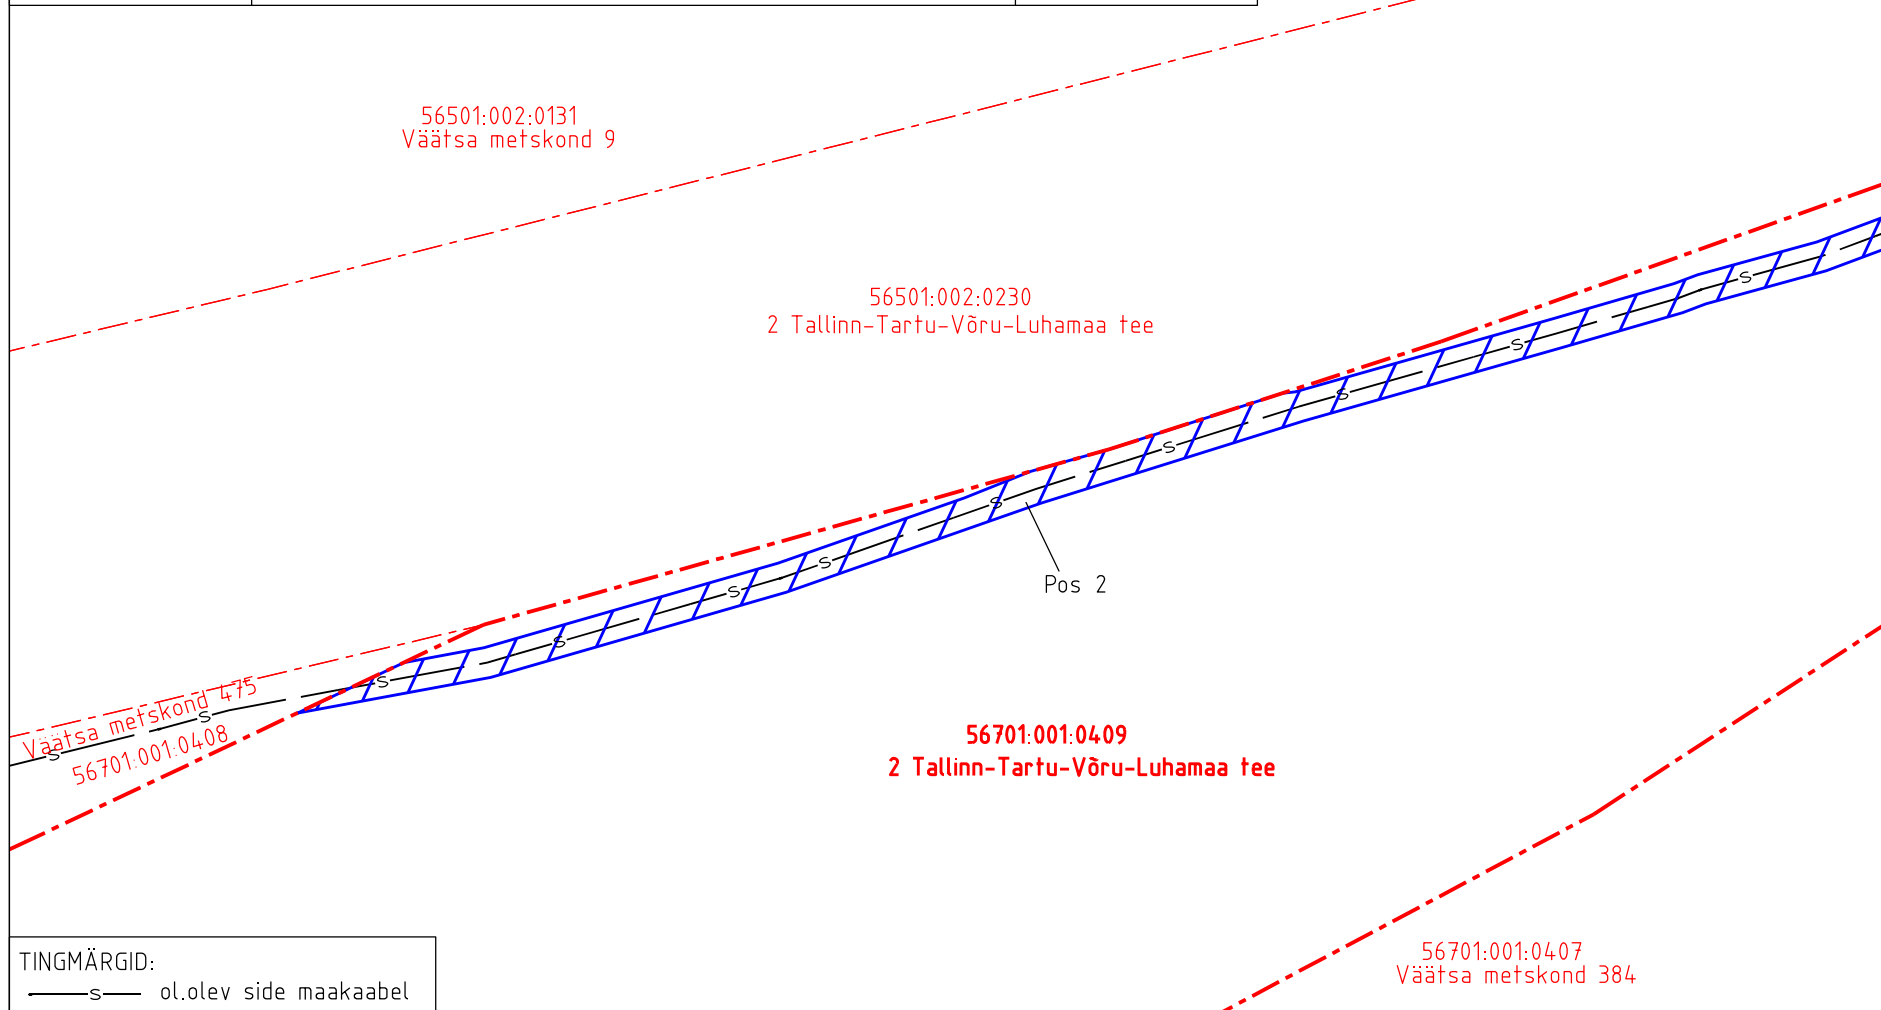

Isikliku kasutusõiguse ala plaan

Kinnistu nimi: 2 Tallinn-Tartu-Võru-Luhamaa tee (KV85069)

Katastritunnus: 56701:001:0409

Asukoht: Võõbu küla, Paide linn, Järva maakond

Crusta projekt OÜ töö nr 721215

Isikliku kasutusõiguse ala pindala kokku ligikaudu 576 m²

Koormatava katastriüksuse piir

Katastriüksuste piirid

Plaan 4-1

M 1:500

Koostaja:

OÜ Kirjanurk

IKÕ ala pos nr	Asukoht riigitee suhtes (lõigu algus ja lõpp km)	Ala pindala (m2)
2	kulgemine 67,59-67,86 km'l	531

TINGMÄRGID:
 —s— ol.olev side maakaabel

-  Isikliku kasutusõiguse ala pindala kokku ligikaudu 576 m²
-  Katastriüksuste piirid
-  Koormatava katastriüksuse piir

Isikliku kasutusõiguse ala plaan
 Kinnistu nimi: 2 Tallinn-Tartu-Võru-Luhamaa tee (KV85069)
 Katastritunnus: 56701:001:0409
 Asukoht: Võõbu küla, Paide linn, Järva maakond
 Crusta projekt OÜ töö nr 721215

IKÕ ala pos nr	Asukoht riigitee suhtes (lõigu algus ja lõpp km)	Ala pindala (m ²)
2	kulgmine 67,59-67,86 km'l	531

TINGMÄRGID:

- s— rajatud side maakaabel
- s— ol.olev side maakaabel
- s— demont. side maakaabel