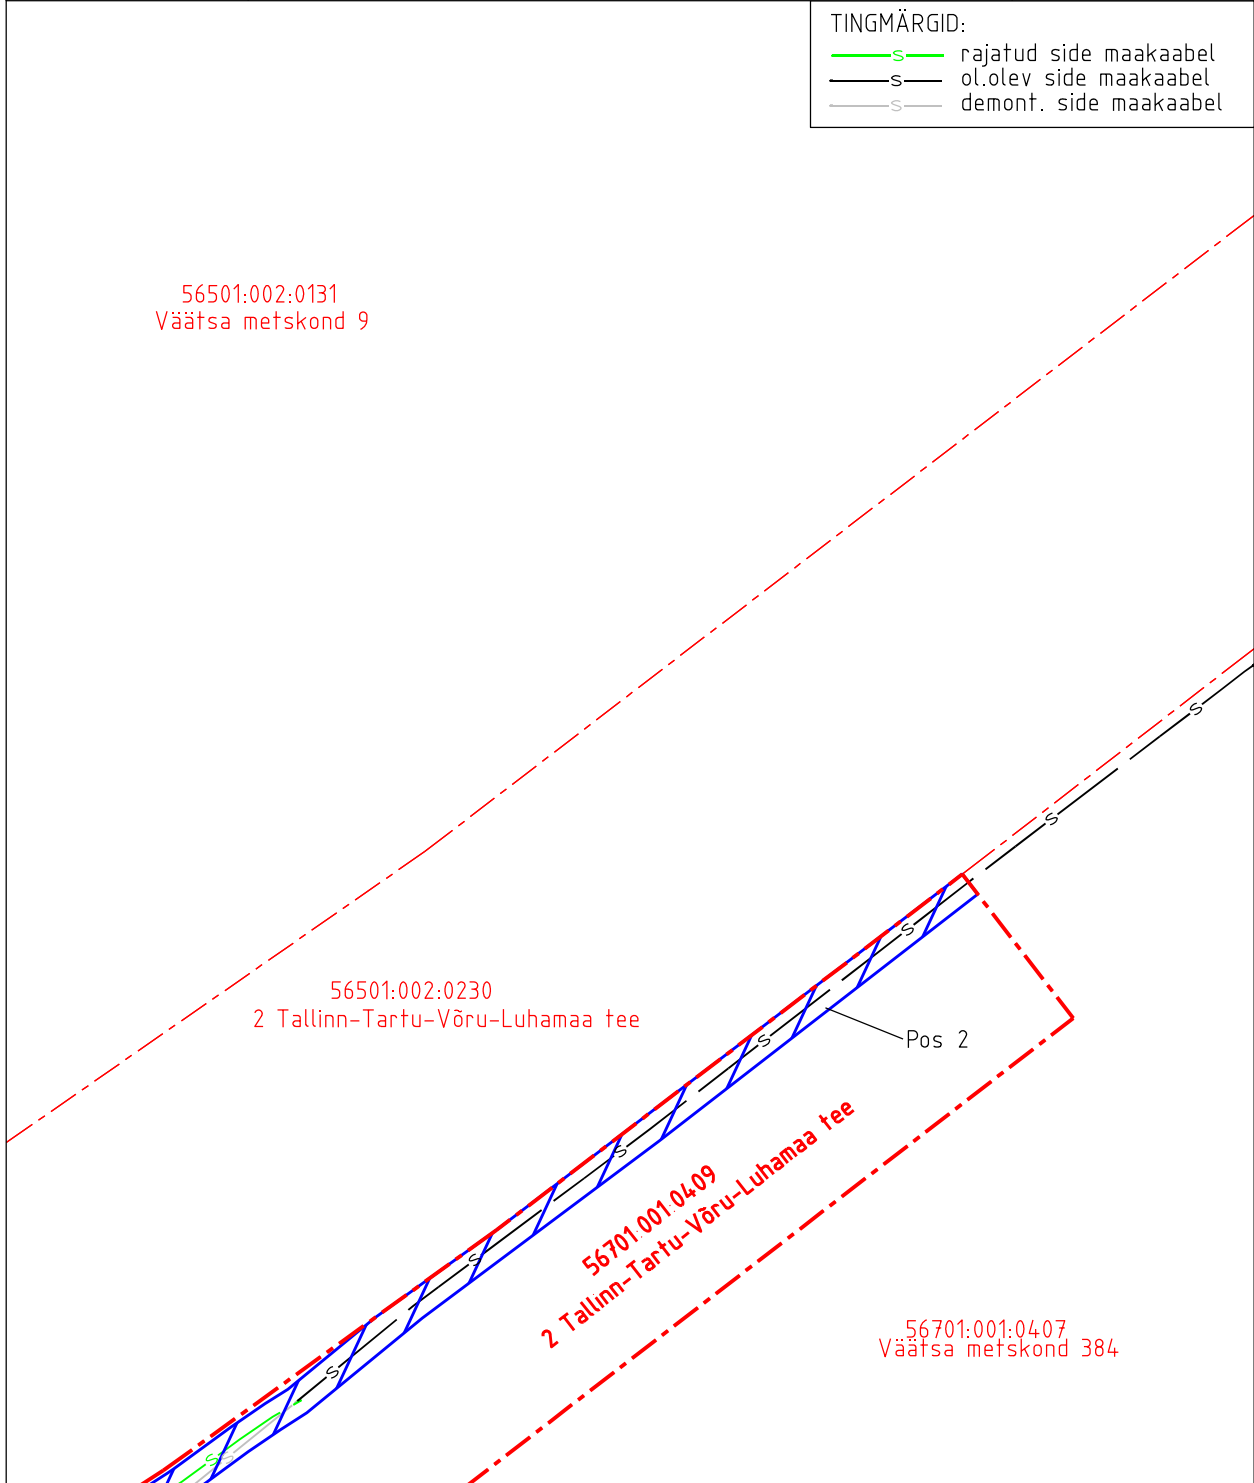

TINGMÄRGID:
 —s— ol.olev side maakaabel

-  Isikliku kasutusõiguse ala pindala kokku ligikaudu 576 m²
-  Katastriüksuste piirid
-  Koormatava katastriüksuse piir

Isikliku kasutusõiguse ala plaan
 Kinnistu nimi: 2 Tallinn-Tartu-Võru-Luhamaa tee (KV85069)
 Katastritunnus: 56701:001:0409
 Asukoht: Võõbu küla, Paide linn, Järva maakond
 Crusta projekt OÜ töö nr 721215

Koostaja:
 OÜ Kirjanurk

TINGMÄRGID:

	rajatud side maakaabel
	ol.olev side maakaabel
	demont. side maakaabel

IKÕ ala pos nr	Asukoht riigitee suhtes (lõigu algus ja lõpp km)	Ala pindala (m2)
2	kulgmine 67,59-67,86 km'l	531

Koostaja:
 OÜ Kirjanurk

Isikliku kasutusõiguse ala plaan

Kinnistu nimi: 2 Tallinn-Tartu-Võru-Luhamaa tee (KV85069)

Katastritunnus: 56701:001:0409

Asukoht: Võõbu küla, Paide linn, Järva maakond

Crusta projekt OÜ töö nr 721215

IKÕ ala pos nr	Asukoht riigitee suhtes (lõigu algus ja lõpp km)	Ala pindala (m ²)
2	kulgmine 67,59-67,86 km'l	531

TINGMÄRGID:

- s— rajatud side maakaabel
- s— ol.olev side maakaabel
- s— demont. side maakaabel